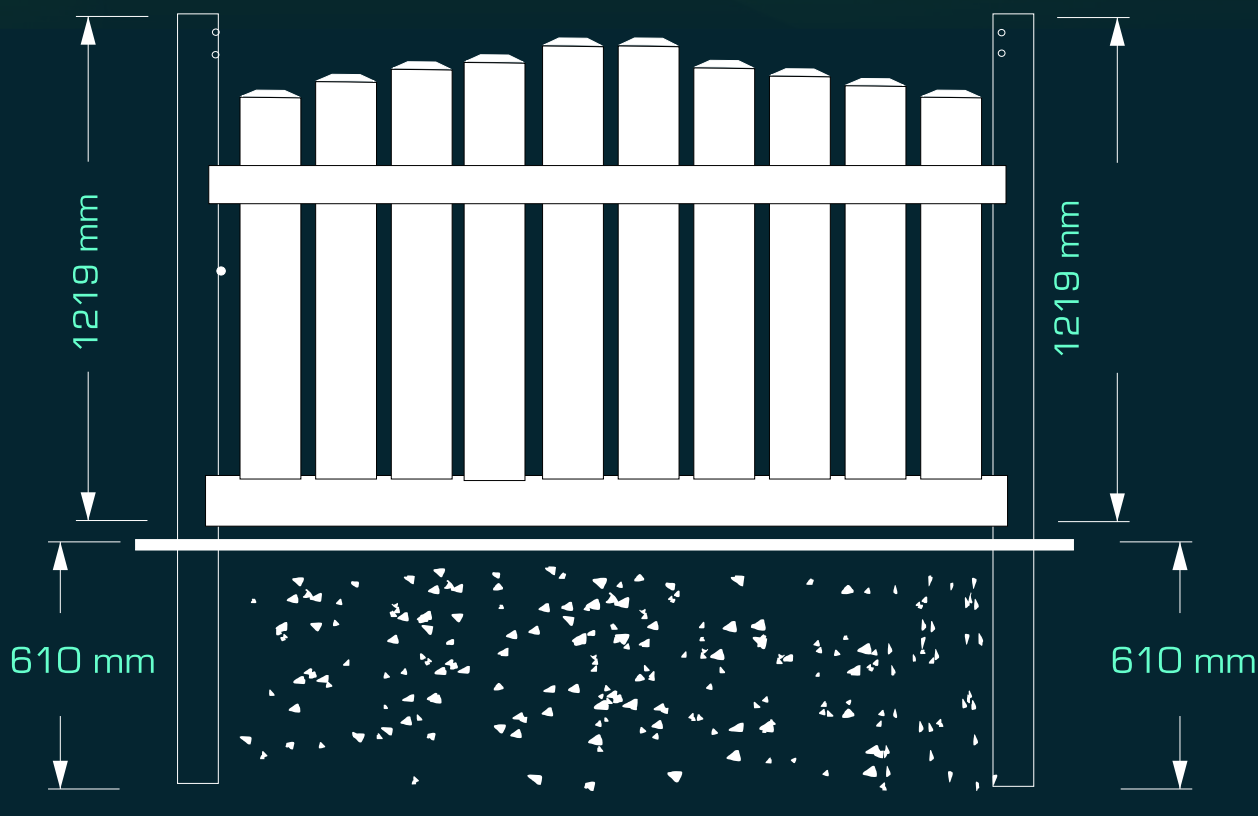

pvc karó panel

aluminium betét

oszlop sapka

oszlop profil

oszlop profil

oszlop profil

2413 mm