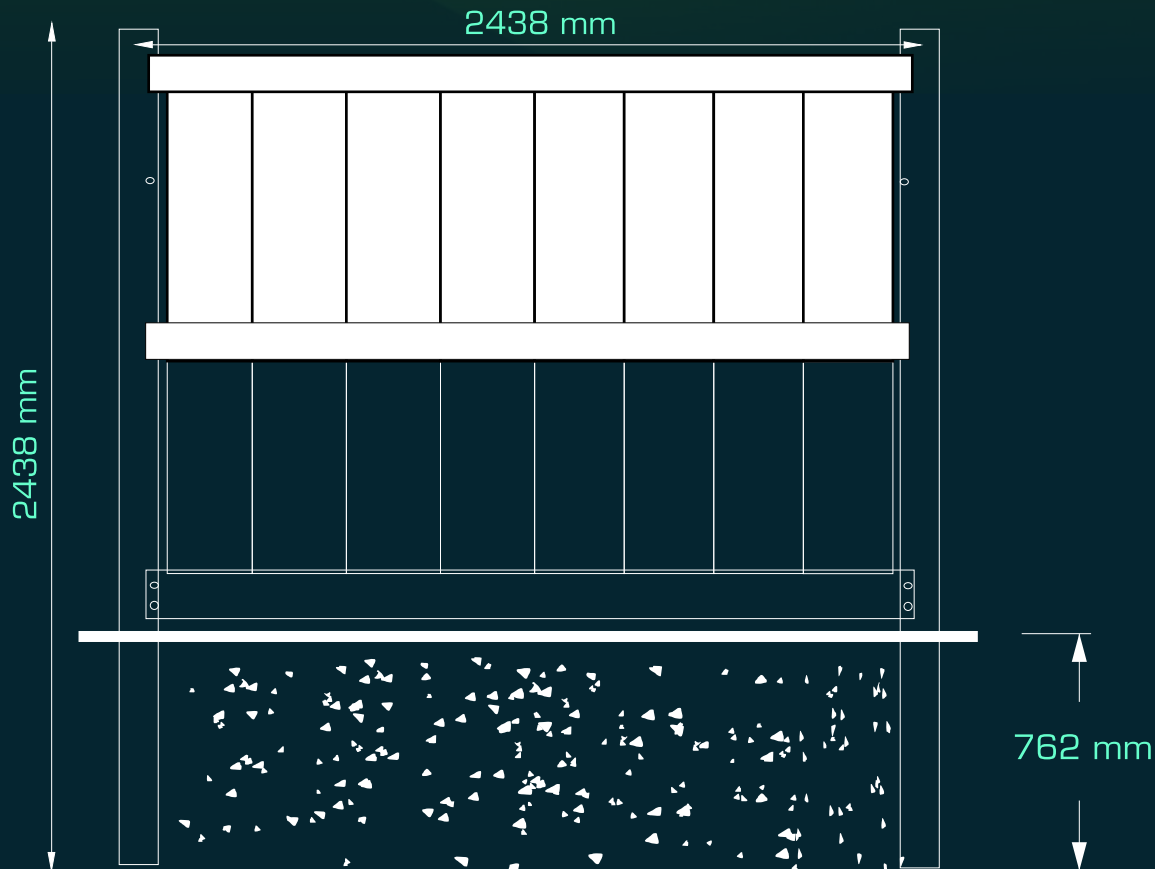

aluminium betét

T&G panel

oszlop sapka

felső sín

oszlop profil

„U” csatorna profil

PROFILOK	METSZETRAJZ	MÉRET (MILIMÉTER)
		127 x 127
középső sín		50,8 x 88,9
üreges sín		50,8 x 152,4
dízléc		22,23 x 152,4
aluminium betét		/
oszlop sapka		127 x 127

aluminium betét

oszlop sapka

oszlop profil

oszlop profil

oszlop profil

PROFILOK	METSZETRAJZ	MÉRET (MILIMÉTER)
		101,6 x 101,6
üreges sín		50,8 x 88,9
bordaléc		50,8 x 88,9
pvc karó		22,2 x 76,2
aluminium betét		/
oszlop sapka		101,6 x 101,6
karó panel sapka		101,6 x 101,6