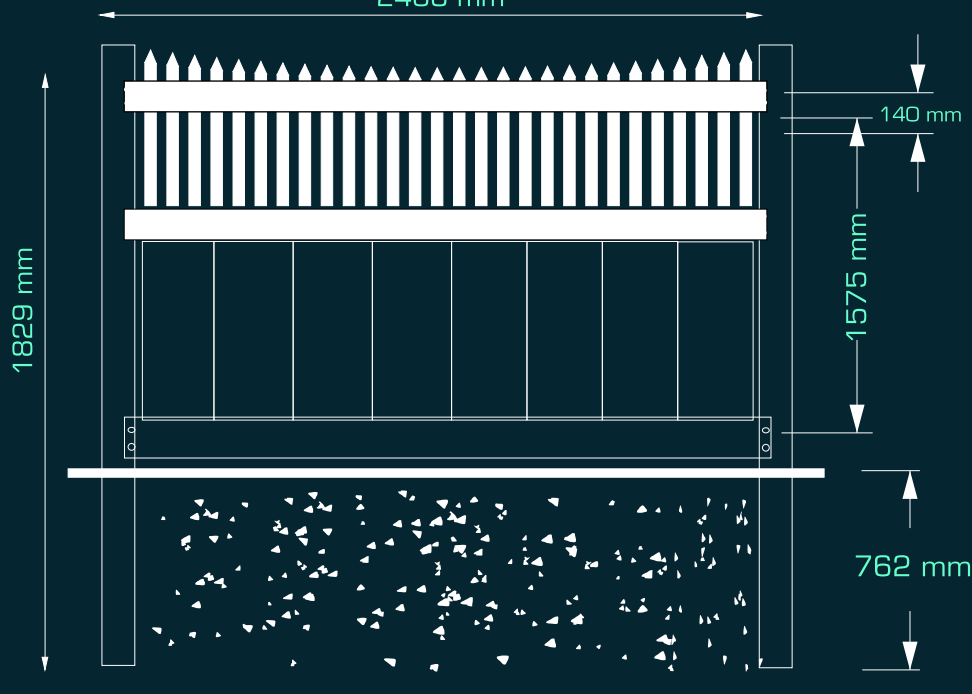

PROFILOK	METSZETRAJZ	MÉRET (MILIMÉTER)
		127 x 127
felső sín		50,8 x 88,9
belső zsebsín		50,8 x 152,4
T&G panel		22,23 x 287
díszléc		22,23 x 38,1
„U” csatorna profil		/
aluminium betét		/
díszléc sapka		/
oszlop sapka		127 x 127