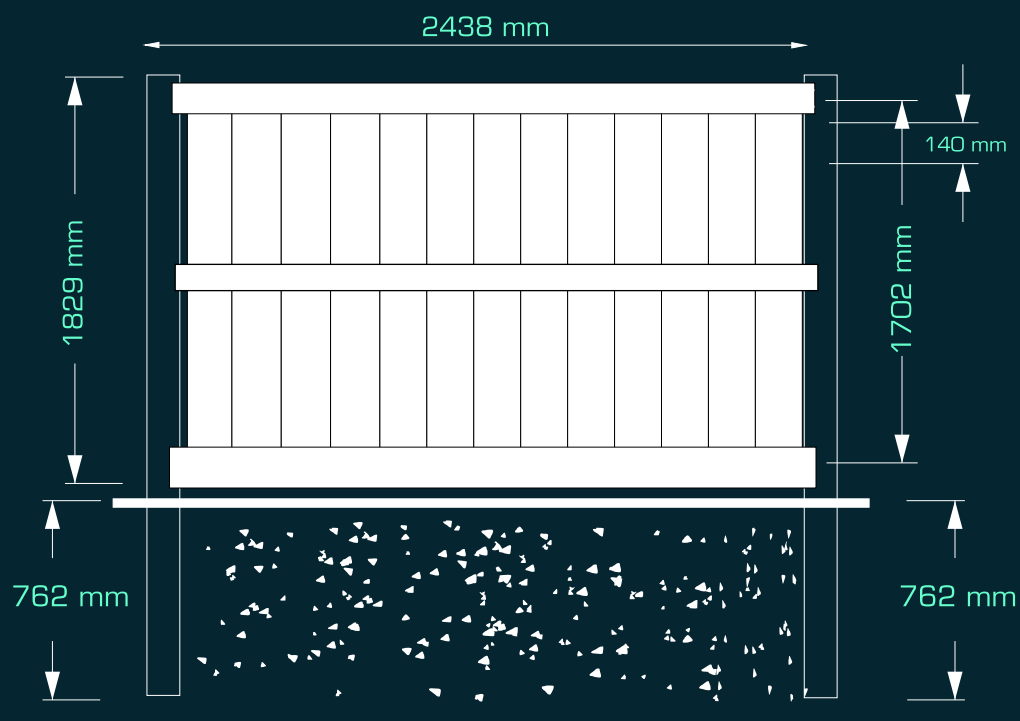

oszlop profil

T&G panel

„U” csatorna profil

PROFILOK	METSZETRAJZ	MÉRET (MILIMÉTER)
		127 x 127
felső sín		50,8 x 88,9
belső zsebsín		50,8 x 152,4
T&G panel		22,23 x 287
díszléc		22,23 x 38,1
„U” csatorna profil		/
aluminium betét		/
díszléc sapka		/
oszlop sapka		127 x 127

aluminium betét

oszlop sapka

oszlop profil

oszlop profil

oszlop profil

PROFILOK	METSZETRAJZ	MÉRET (MILIMÉTER)
		101,6 x 101,6
üreges sín		50,8 x 88,9
bordaléc		50,8 x 88,9
pvc karó		22,2 x 76,2
aluminium betét		/
oszlop sapka		101,6 x 101,6
karó panel sapka		101,6 x 101,6

# „Karó” RENDSZERŰ PVC KERÍTÉS

No:ST302

PROFILOK	METSZETRAJZ	MÉRET (MILIMÉTER)
		101,6 x 101,6
üreges sín		50,8 x 88,9
bordaléc		50,8 x 88,9
pvc karó		22,2 x 76,2
aluminium betét		/
oszlop sapka		101,6 x 101,6
karó panel sapka		101,6 x 101,6