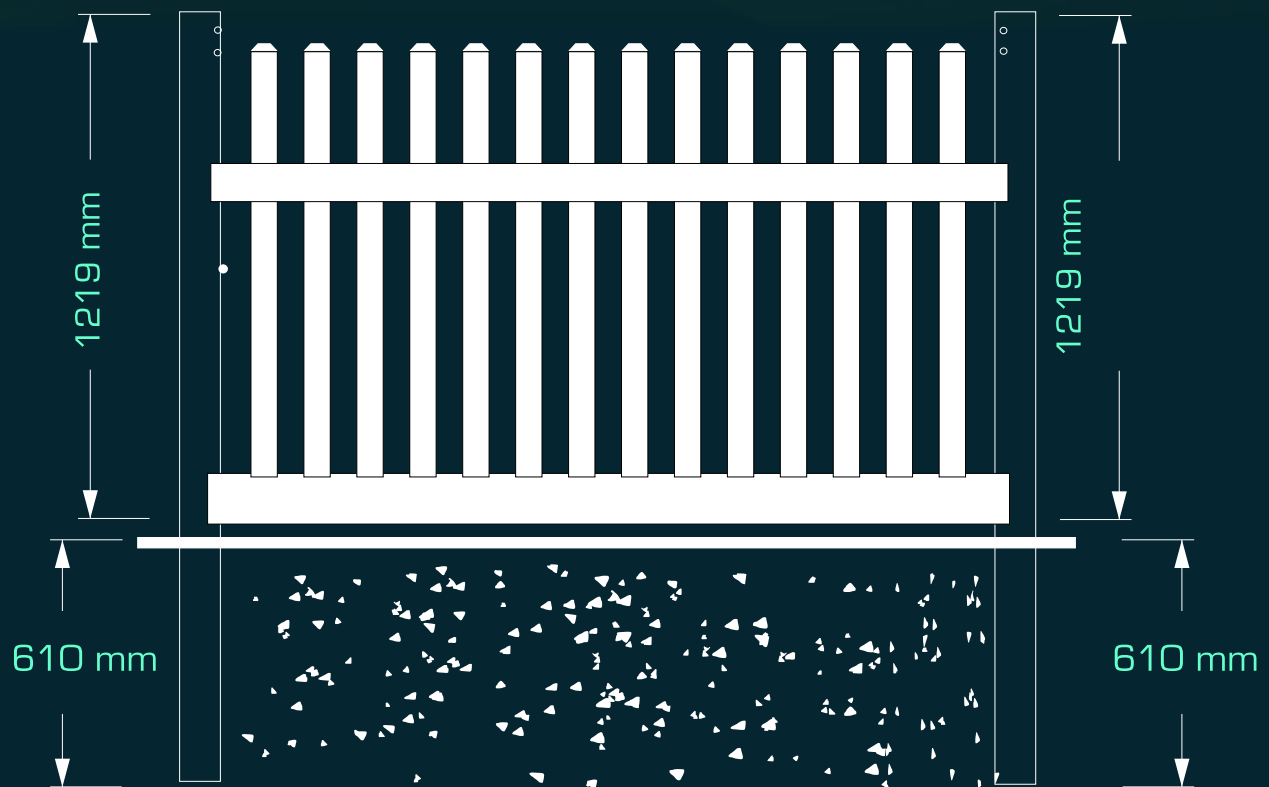

aluminium betét

oszlop sapka

oszlop profil

oszlop profil

oszlop profil

PROFILOK	METSZETRAJZ	MÉRET (MILIMÉTER)
		101,6 x 101,6
üreges sín		50,8 x 88,9
bordaléc		50,8 x 88,9
pvc karó		22,2 x 76,2
aluminium betét		/
oszlop sapka		101,6 x 101,6
karó panel sapka		101,6 x 101,6

pvc karó panel

aluminium betét

oszlop sapka

oszlop profil

oszlop profil

oszlop profil

2413 mm

# „Karó” RENDSZERŰ PVC KERÍTÉS

No:ST302

PROFILOK	METSZETRAJZ	MÉRET (MILIMÉTER)
		101,6 x 101,6
üreges sín		50,8 x 88,9
bordaléc		50,8 x 88,9
pvc karó		22,2 x 76,2
aluminium betét		/
oszlop sapka		101,6 x 101,6
karó panel sapka		101,6 x 101,6