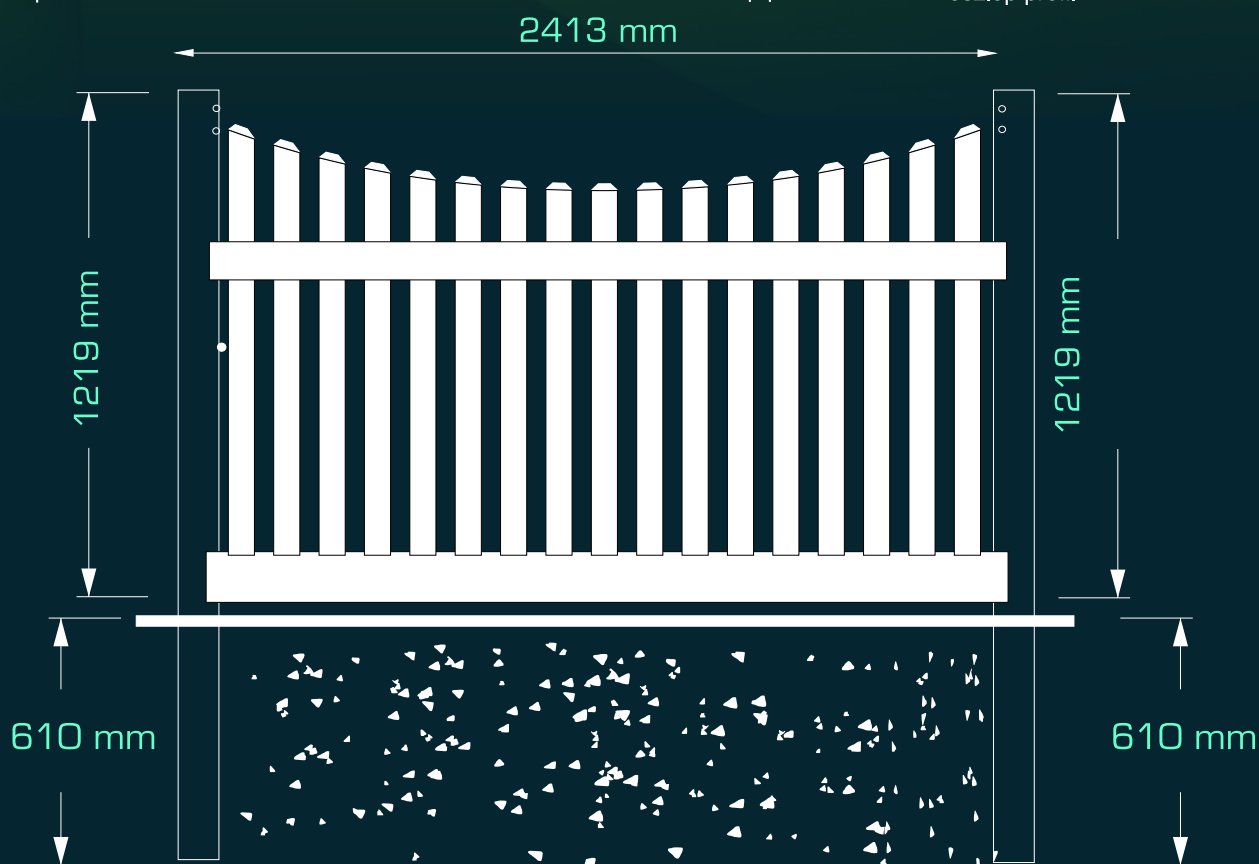

# „Karó” RENDSZERŰ PVC KERÍTÉS

No:ST302

PROFILOK	METSZETRAJZ	MÉRET (MILIMÉTER)
		101,6 x 101,6
üreges sín		50,8 x 88,9
bordaléc		50,8 x 88,9
pvc karó		22,2 x 76,2
aluminium betét		/
oszlop sapka		101,6 x 101,6
karó panel sapka		101,6 x 101,6

# „Karó” RENDSZERŰ PVC KERÍTÉS

No:ST303

PROFILOK	METSZETRAJZ	MÉRET (MILIMÉTER)
		101,6 x 101,6
üreges sín		50,8 x 88,9
bordaléc		50,8 x 88,9
pvc karó		22,2 x 76,2
aluminium betét		/
oszlop sapka		101,6 x 101,6
karó panel sapka		101,6 x 101,6