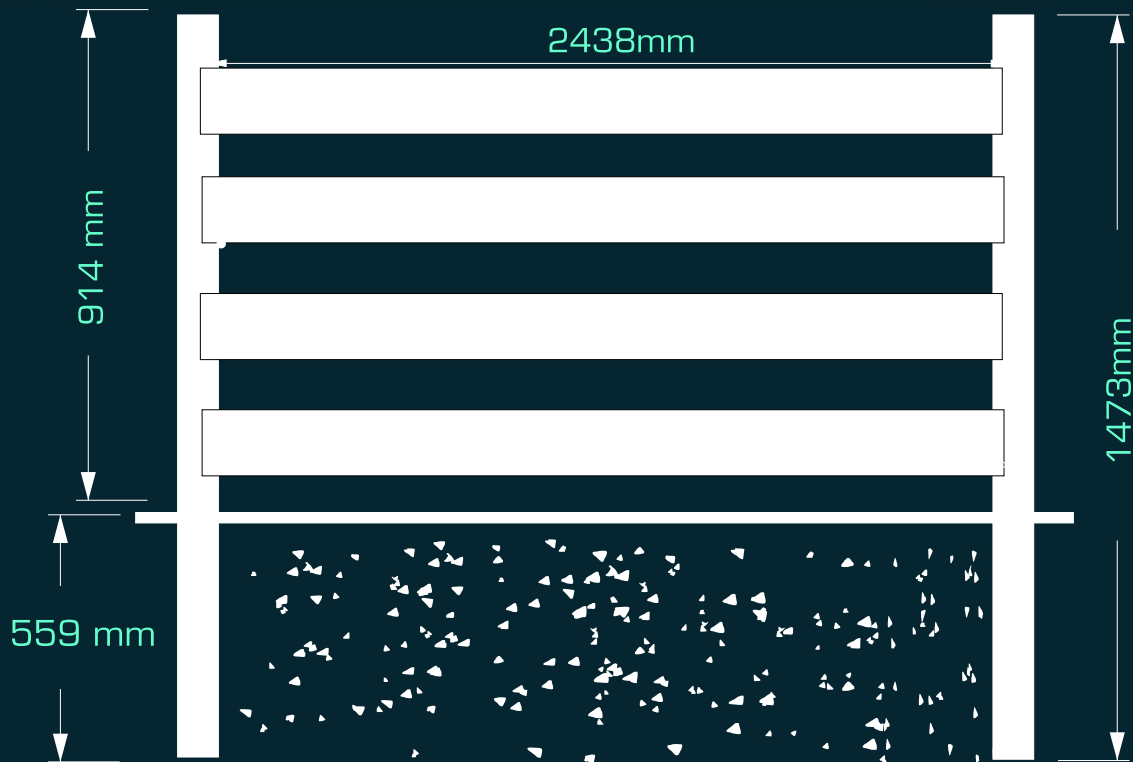

oszlop profil

T&G panel

„U” csatorna profil

PROFILOK	METSZETRAJZ	MÉRET (MILIMÉTER)
		127 x 127
felső sín		50,8 x 88,9
belső zsebsín		50,8 x 152,4
T&G panel		22,23 x 287
díszléc		22,23 x 38,1
„U” csatorna profil		/
aluminium betét		/
díszléc sapka		/
oszlop sapka		127 x 127

# KARÁM RENDSZERŰ PVC KERÍTÉS

No:ST403

oszlop sapka

oszlop profil

PROFILOK	METSZETRAJZ	MÉRET (MILIMÉTER)
		101,6 x 101,6
bordaléc		38,1 x 139,7
oszlop sapka		127 x 127