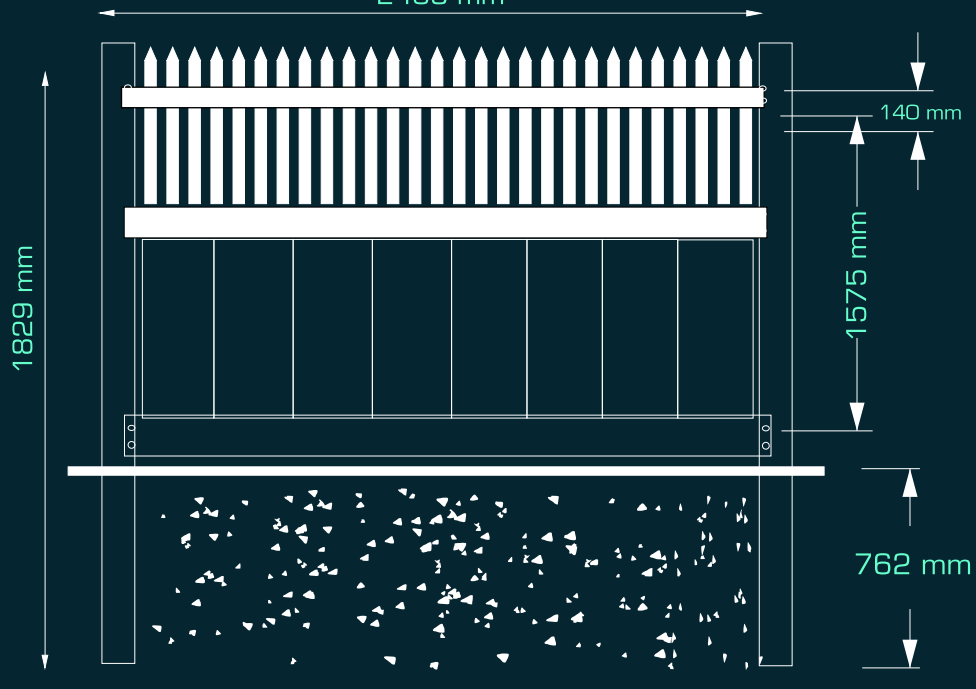

PROFILOK	METSZETRAJZ	MÉRET (MILIMÉTER)
		127 x 127
felső sín		50,8 x 88,9
belső zsebsín		50,8 x 152,4
T&G panel		22,23 x 287
díszléc		22,23 x 38,1
„U” csatorna profil		/
aluminium betét		/
díszléc sapka		22,23 x 38,1
oszlop sapka		127 x 127