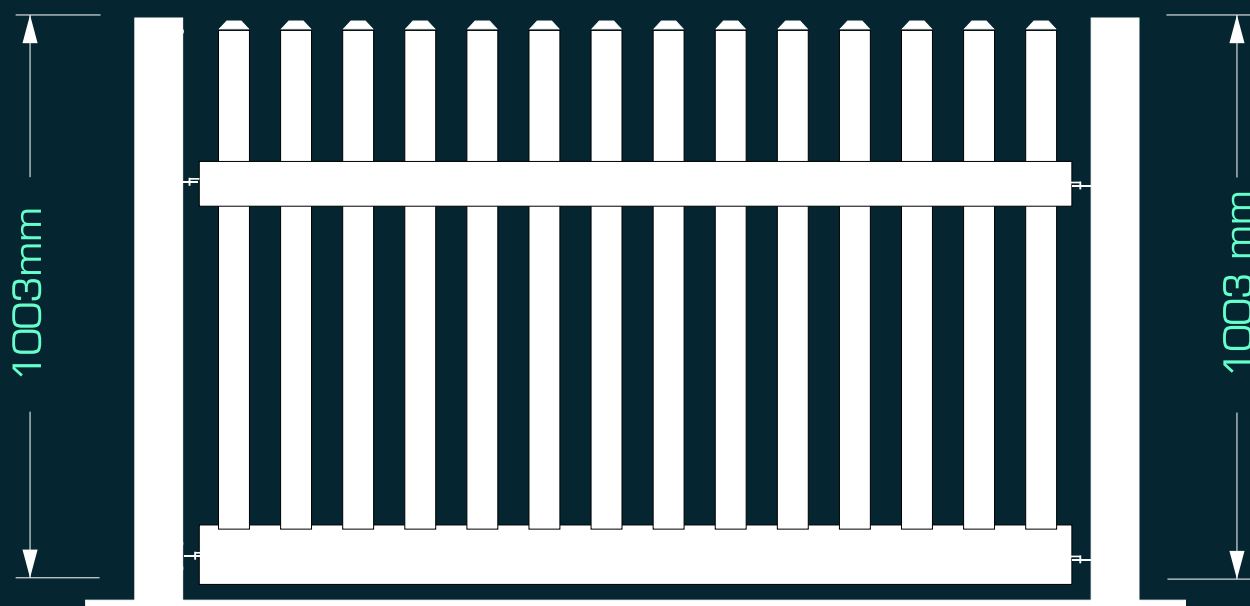

PROFILOK	METSZETRAJZ	MÉRET (MILIMÉTER)
üreges sín		101,6 x 101,6
bordás pvc idom		50,8 x 88,9
dízléc		22,2 x 76,2
sín akasztó	/	/
oszlop sapka		127 x 127
acél alap	/	/
léc sapka	/	22,2 x 76,2

2413 mm