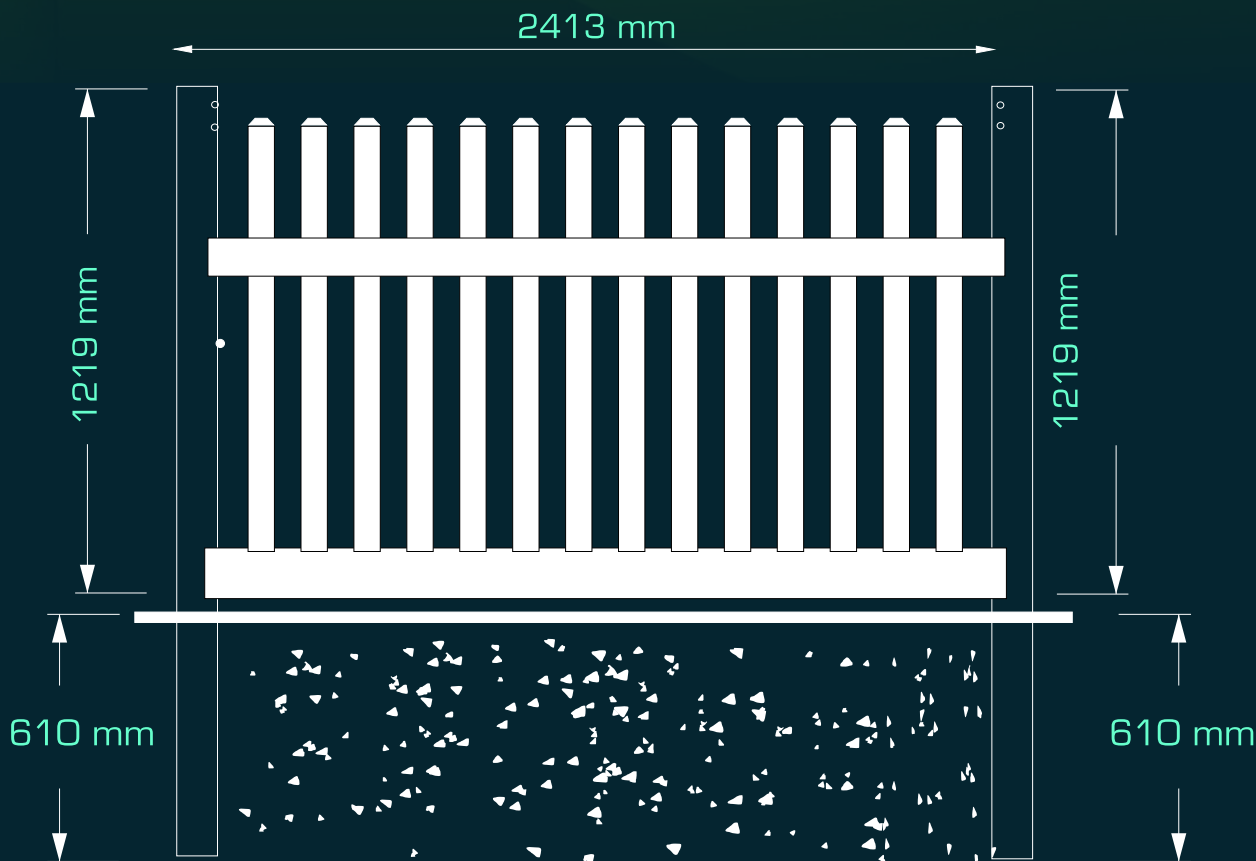

# „Karó” RENDSZERŰ PVC KERÍTÉS

No:ST304

PROFILOK	METSZETRAJZ	MÉRET (MILIMÉTER)
		101,6 x 101,6
üreges sín		50,8 x 88,9
bordaléc		50,8 x 88,9
pvc karó		22,2 x 22,2
aluminium betét		/
oszlop sapka		101,6 x 101,6
karó panel sapka		22,2 x 22,2

pvc karó panel

aluminium betét

oszlop sapka

oszlop profil

oszlop profil

oszlop profil

PROFILOK	METSZETRAJZ	MÉRET (MILIMÉTER)
		101,6 x 101,6
üreges sín		50,8 x 88,9
bordaléc		50,8 x 88,9
pvc karó		22,2 x 76,2
aluminium betét		/
oszlop sapka		101,6 x 101,6
karó panel sapka		22,2 x 22,2

karó panel sapka

pvc karó panel

aluminium betét

oszlop sapka

oszlop profil

oszlop profil

oszlop profil

PROFILOK	METSZETRAJZ	MÉRET (MILIMÉTER)
		101,6 x 101,6
üreges sín		50,8 x 88,9
bordaléc		50,8 x 88,9
pvc karó		22,2 x 22,2
aluminium betét		/
oszlop sapka		101,6 x 101,6
karó panel sapka		101,6 x 101,6