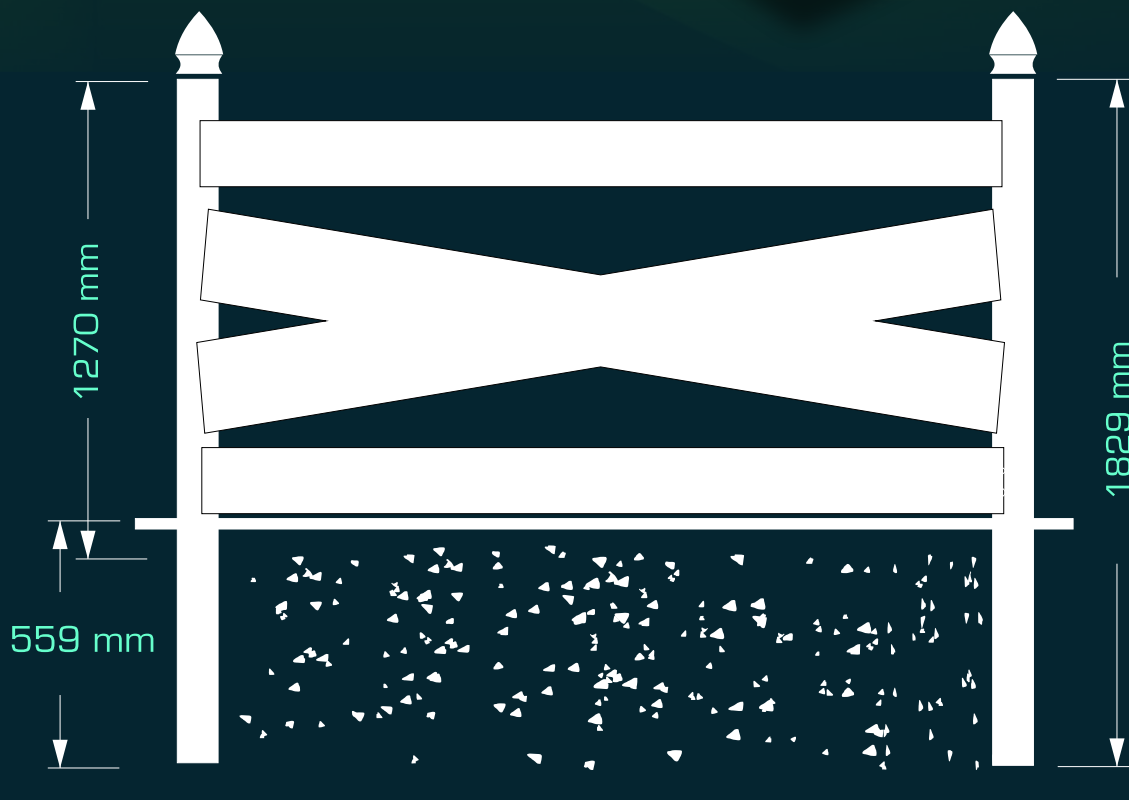

KARÁM RENDSZERŰ PVC KERÍTÉS

No:ST404

PROFILOK	METSZETRAJZ	MÉRET (MILIMÉTER)
		101,6 x 101,6
bordaléc		38,1 x 139,7
bordaléc		38,1 x 139,7
oszlop sapka		127 x 127