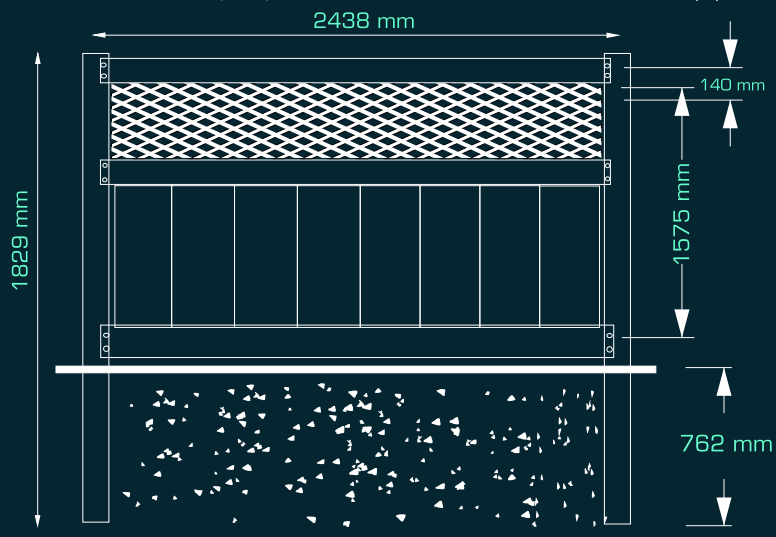

# ZÁRT RENDSZERŰ PVC KERÍTÉS

No:ST002

PROFILOK	METSZETRAJZ	MÉRET (MILIMÉTER)
		127 x 127
felső sín		38,1 x 88,9
középső sín		38,1 x 139,7
alsó sín		38,1 x 139,7
T&G panel		22,23 x 287
„U” csatorna profil		/
„U” csatorna profil		/
aluminium betét		/
rács		2311,4 x 406,4
oszlop sapka		127 x 127

aluminium betét

középső sín

középső sín

rács

felső sín

„U” csatorna profil

oszlop sapka

alsó sín

oszlop profil

T&G panel

„U” csatorna profil

PROFILOK	METSZETRAJZ	MÉRET (MILIMÉTER)
		127 x 127
felső sín		50,8 x 88,9
belső zsebsín		50,8 x 152,4
T&G panel		22,23 x 287
díszléc		22,23 x 38,1
„U” csatorna profil		/
aluminium betét		/
díszléc sapka		/
oszlop sapka		127 x 127