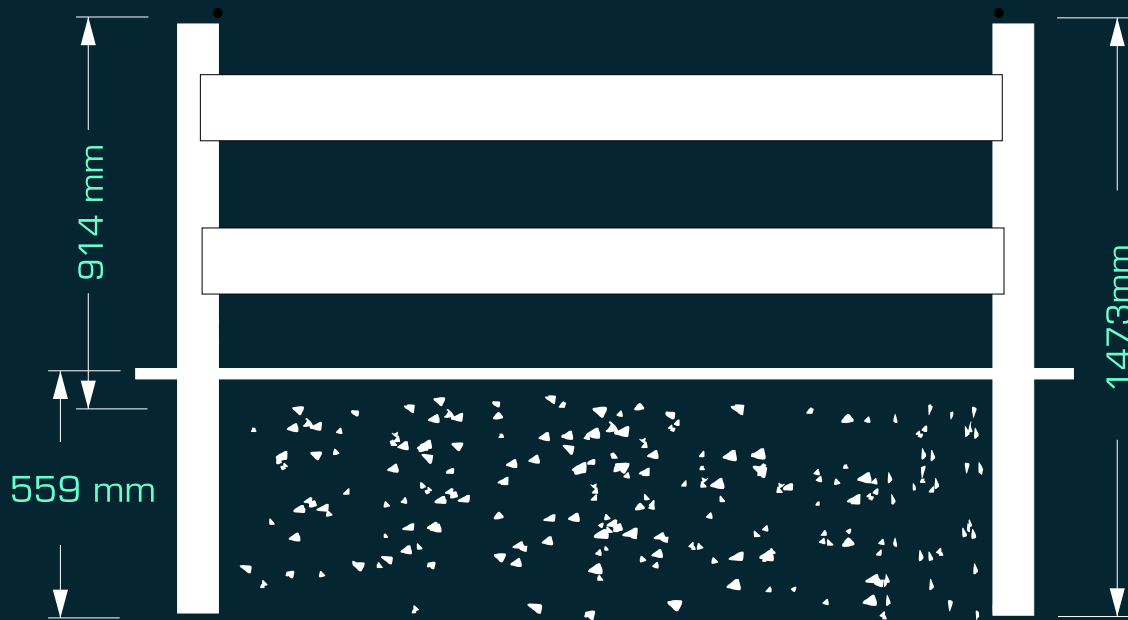

# KARÁM RENDSZERŰ PVC KERÍTÉS

No:ST401-402

PROFILOK	METSZETRAJZ	MÉRET (MILIMÉTER)
		101,6 x 101,6
bordaléc		38,1 x 139,7
oszlop sapka		50,8 x 88,9

oszlop sapka

oszlop profil

2438mm