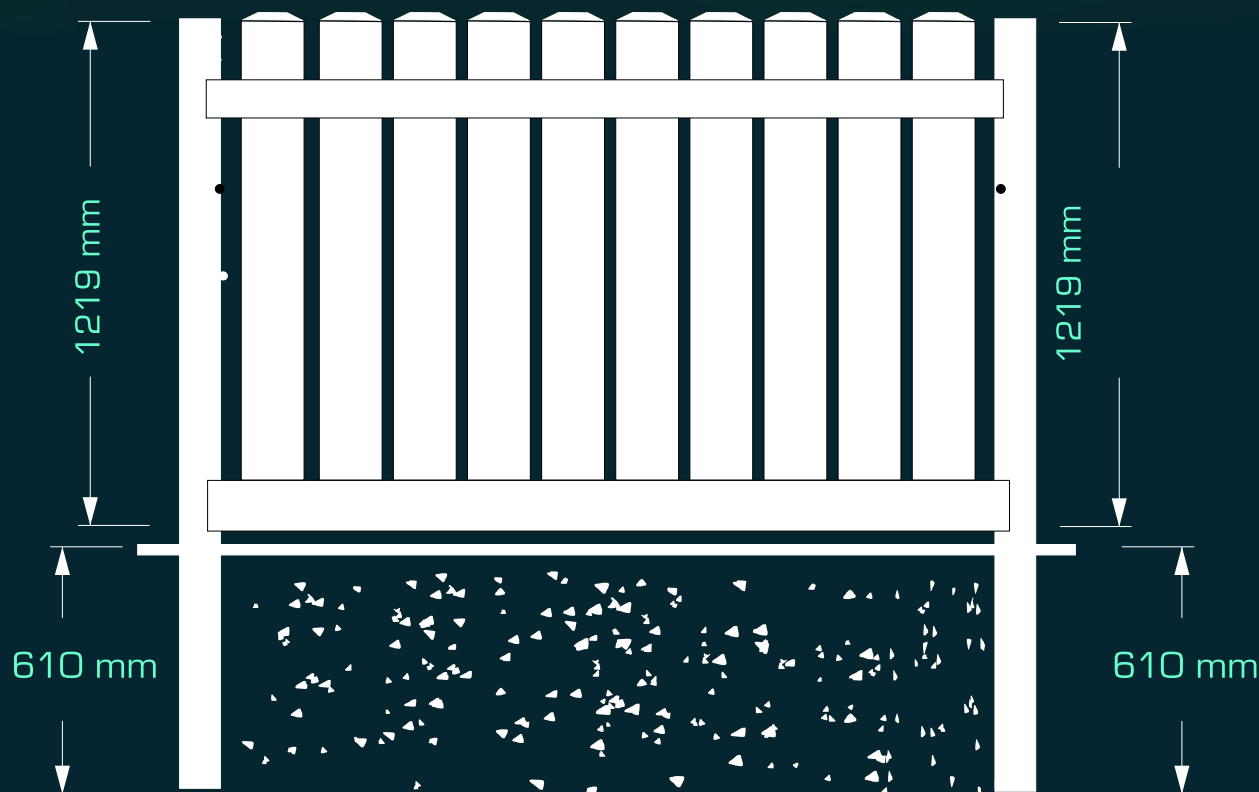

pvc karó panel

aluminium betét

oszlop sapka

oszlop profil

oszlop profil

oszlop profil

2413 mm

PROFILOK	METSZETRAJZ	MÉRET (MILIMÉTER)
		101,6 x 101,6
üreges sín		50,8 x 88,9
bordaléc		50,8 x 88,9
pvc karó		22,2 x 152,4
aluminium betét		/
oszlop sapka		22,2 x 152,4
karó panel sapka		106,1 x 106,1