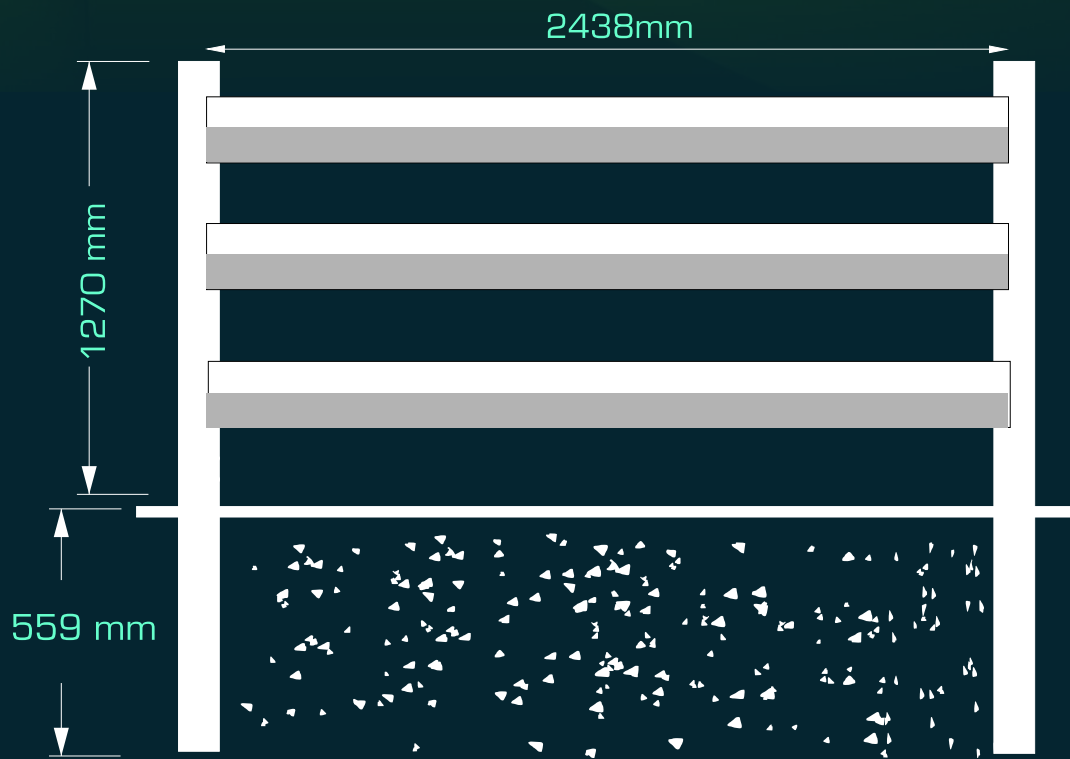

oszlop profil

T&G panel

„U” csatorna profil

PROFILOK	METSZETRAJZ	MÉRET (MILIMÉTER)
		127 x 127
felső sín		50,8 x 88,9
belső zsebsín		50,8 x 152,4
T&G panel		22,23 x 287
díszléc		22,23 x 38,1
„U” csatorna profil		/
aluminium betét		/
díszléc sapka		/
oszlop sapka		127 x 127

# KARÁM RENDSZERŰ PVC KERÍTÉS

No:ST406

PROFILOK	METSZETRAJZ	MÉRET (MILIMÉTER)
		101,6 x 101,6
üreges panel		76,2 x 76,2
oszlop sapka		127 x 127

oszlop sapka

oszlop profil

PROFILOK	METSZETRAJZ	MÉRET (MILIMÉTER)
üreges sín		101,6 x 101,6
bordás pvc idom		50,8 x 88,9
dízléc		22,2 x 76,2
sín akasztó	/	/
oszlop sapka		127 x 127
acél alap	/	/
léc sapka	/	22,2 x 76,2

2413 mm