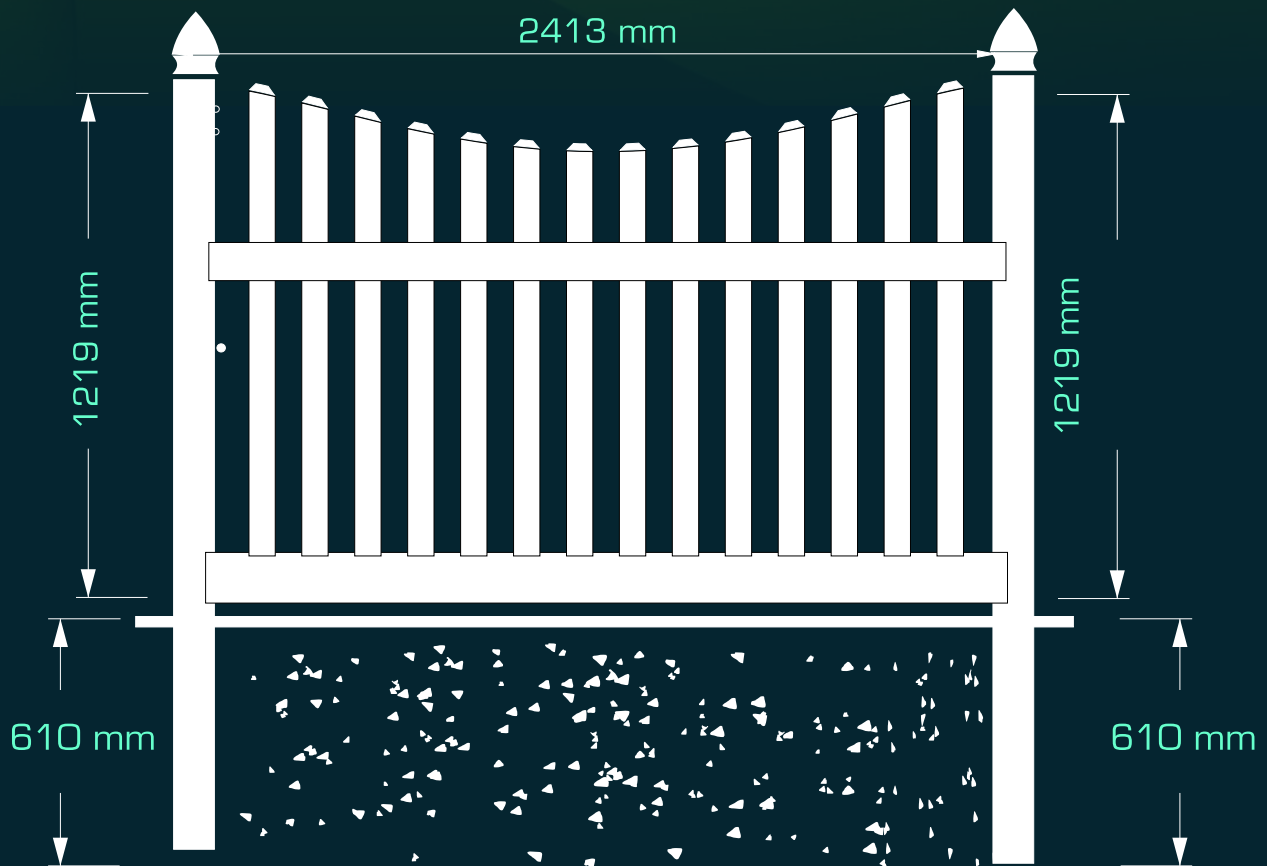

pvc karó panel

aluminium betét

oszlop sapka

oszlop profil

oszlop profil

oszlop profil

PROFILOK	METSZETRAJZ	MÉRET (MILIMÉTER)
		101,6 x 101,6
üreges sín		50,8 x 88,9
bordaléc		50,8 x 88,9
pvc karó		22,2 x 76,2
aluminium betét		/
oszlop sapka		101,6 x 101,6
karó panel sapka		22,2 x 22,2

karó panel sapka

pvc karó panel

aluminium betét

oszlop sapka

oszlop profil

oszlop profil

oszlop profil

PROFILOK	METSZETRAJZ	MÉRET (MILIMÉTER)
		101,6 x 101,6
üreges sín		50,8 x 88,9
bordaléc		50,8 x 88,9
pvc karó		22,2 x 22,2
aluminium betét		/
oszlop sapka		101,6 x 101,6
karó panel sapka		101,6 x 101,6