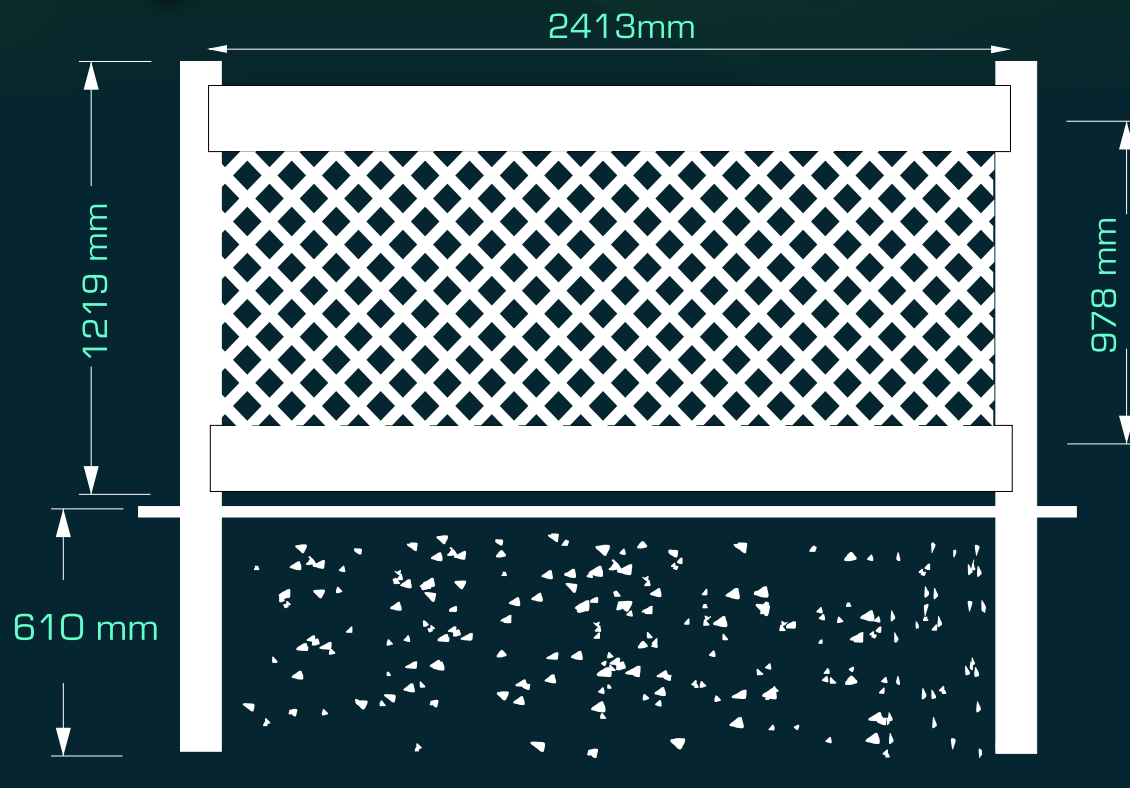

2413 mm

# EGYÉB PVC KERÍTÉSEK, KIEGÉSZÍTŐK

No:ST601

PROFILOK	METSZETRAJZ	MÉRET (MILIMÉTER)
üreges sín		101,6 x 101,6
rács sín		50,8 x 88,9
rács		38,1 x 139,7
aluminium betét		2311,4 x 76,2977,9
gótikus sapka		127 x 127

rács betét

oszlop profil

PROFILOK	METSZETRAJZ	MÉRET (MILIMÉTER)
„T” sín		101,6 x 101,6
bordás pvc idom		50,8 x 88,9
dísléc		38,1 x 38,1
aluminium betét		
oszlop sapka		127 x 127
acél alap	/	/
léc sapka	/	22,2 x 76,2
oszlop keret	/	
záró idom	/	