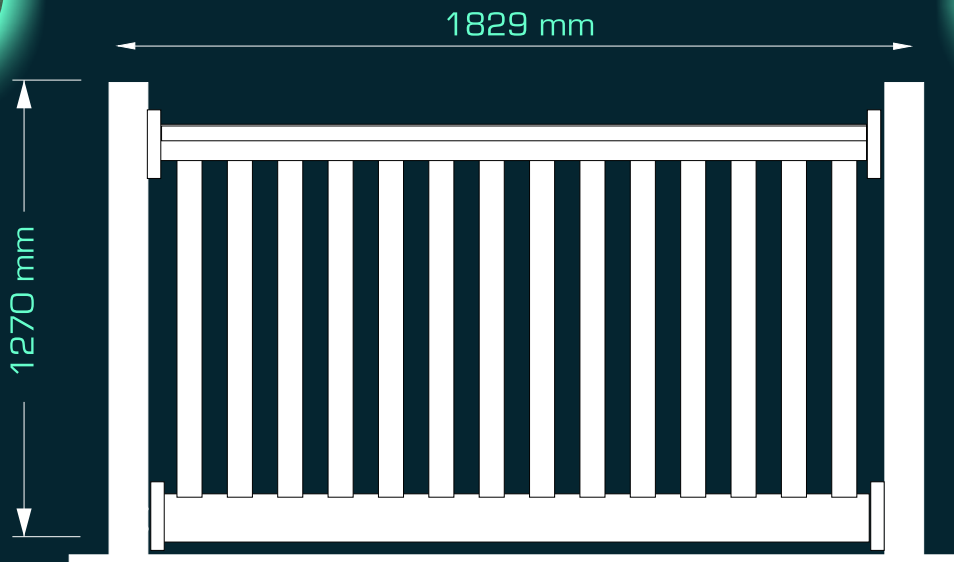

PROFILOK	METSZETRAJZ	MÉRET (MILIMÉTER)
„T” sín		101,6 x 101,6
bordás pvc idom		50,8 x 88,9
dísléc		38,1 x 38,1
aluminium betét		
oszlop sapka		127 x 127
acél alap	/	/
léc sapka	/	22,2 x 76,2
oszlop keret	/	
záró idom	/