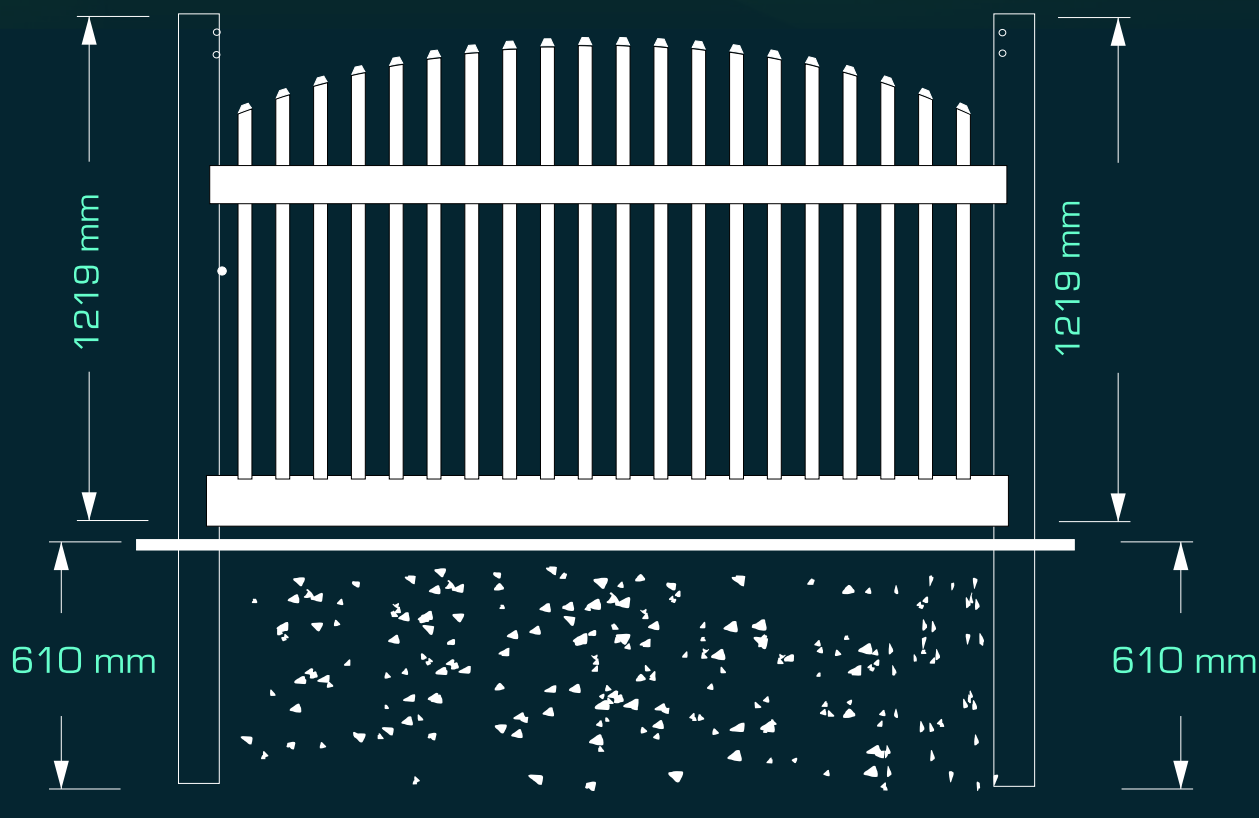

PROFILOK	METSZETRAJZ	MÉRET (MILIMÉTER)
		101,6 x 101,6
üreges sín		50,8 x 88,9
bordaléc		50,8 x 88,9
pvc karó		22,2 x 22,2
aluminium betét		/
oszlop sapka		101,6 x 101,6
karó panel sapka		101,6 x 101,6

2413 mm