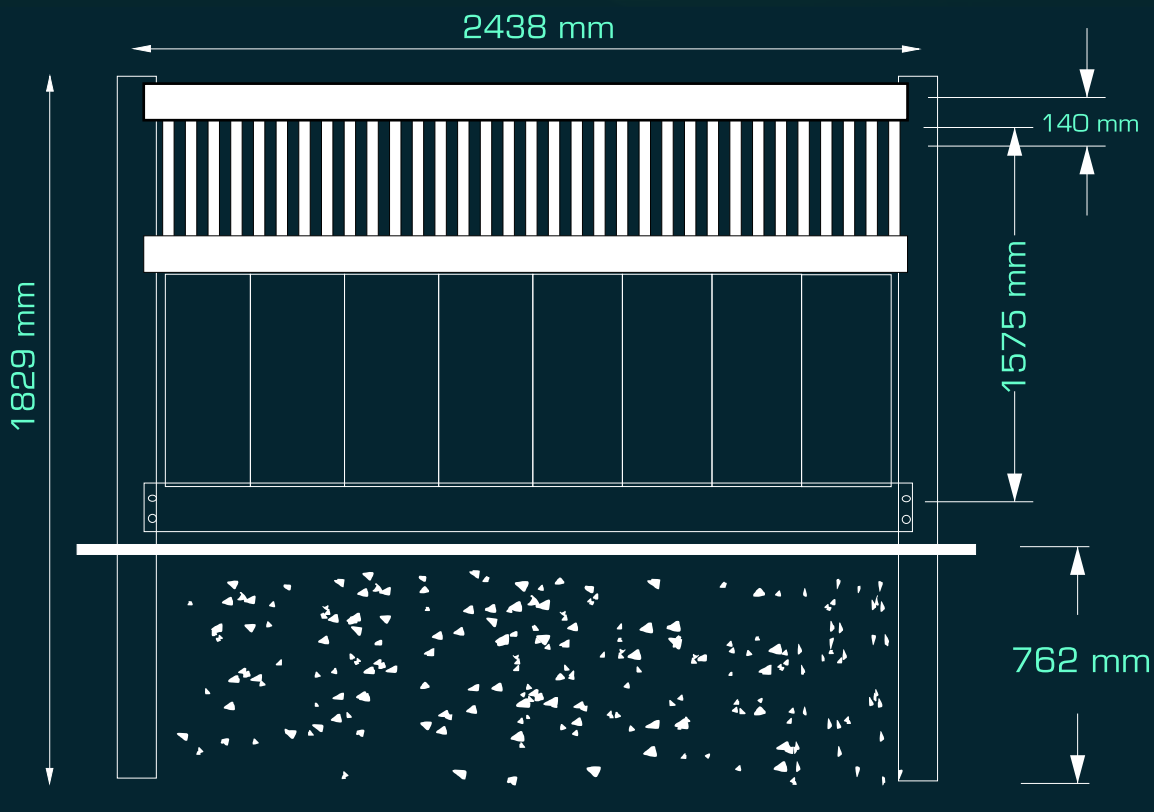

oszlop profil

T&G panel

„U” csatorna profil

PROFILOK	METSZETRAJZ	MÉRET (MILIMÉTER)
		127 x 127
felső sín		50,8 x 88,9
belső zsebsín		50,8 x 152,4
T&G panel		22,23 x 287
díszléc		22,23 x 38,1
„U” csatorna profil		/
aluminium betét		/
díszléc sapka		/
oszlop sapka		127 x 127

aluminium betét

középső sín

oszlop sapka

felső sín

oszlop profil

„U” csatorna profil

T&G panel

PROFILOK	METSZETRAJZ	MÉRET (MILIMÉTER)
		127 x 127
felső sín		50,8 x 88,9
belső zsebsín		50,8 x 152,4
T&G panel		22,23 x 287
díszléc		22,23 x 38,1
„U” csatorna profil		/
aluminium betét		/
díszléc sapka		22,23 x 38,1
oszlop sapka		127 x 127