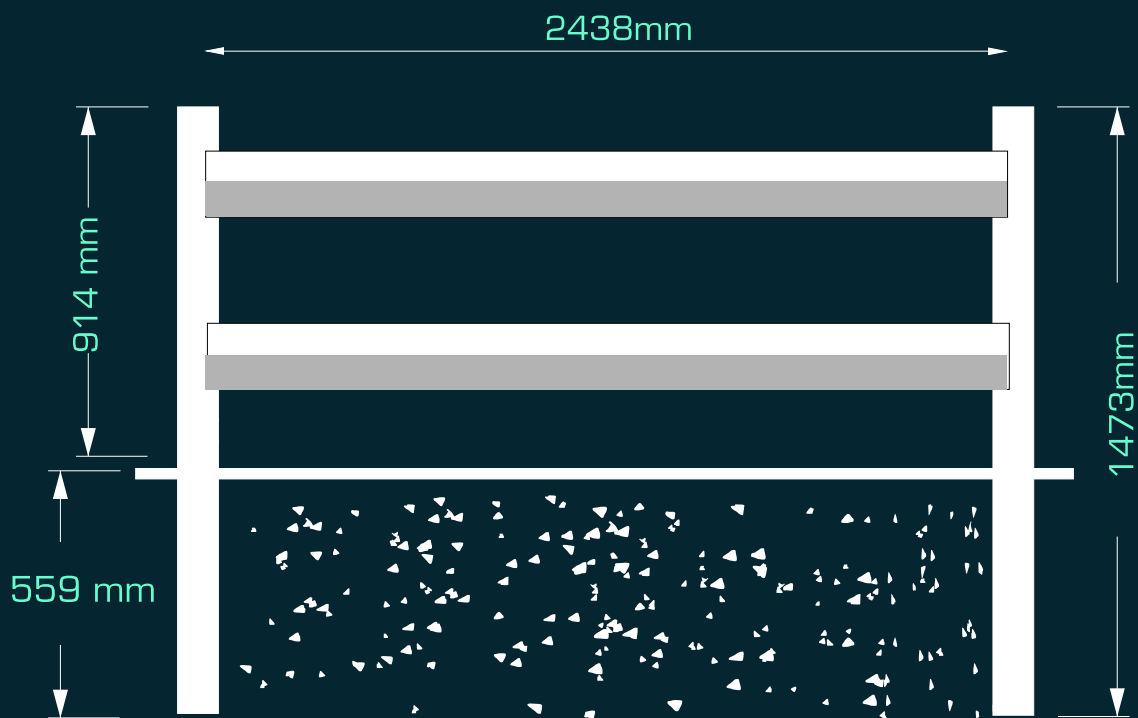

oszlop profil

T&G panel

„U” csatorna profil

PROFILOK	METSZETRAJZ	MÉRET (MILIMÉTER)
		127 x 127
felső sín		50,8 x 88,9
belső zsebsín		50,8 x 152,4
T&G panel		22,23 x 287
díszléc		22,23 x 38,1
„U” csatorna profil		/
aluminium betét		/
díszléc sapka		/
oszlop sapka		127 x 127

# KARÁM RENDSZERŰ PVC KERÍTÉS

No:ST405

oszlop sapka

oszlop profil

PROFILOK	METSZETRAJZ	MÉRET (MILIMÉTER)
		101,6 x 101,6
üreges panel		76,2 x 76,2
oszlop sapka		127 x 127

# KARÁM RENDSZERŰ PVC KERÍTÉS

No:ST406

PROFILOK	METSZETRAJZ	MÉRET (MILIMÉTER)
		101,6 x 101,6
üreges panel		76,2 x 76,2
oszlop sapka		127 x 127

oszlop sapka

oszlop profil

PROFILOK	METSZETRAJZ	MÉRET (MILIMÉTER)
üreges sín		101,6 x 101,6
bordás pvc idom		50,8 x 88,9
dízléc		22,2 x 76,2
sín akasztó	/	/
oszlop sapka		127 x 127
acél alap	/	/
léc sapka	/	22,2 x 76,2

2413 mm