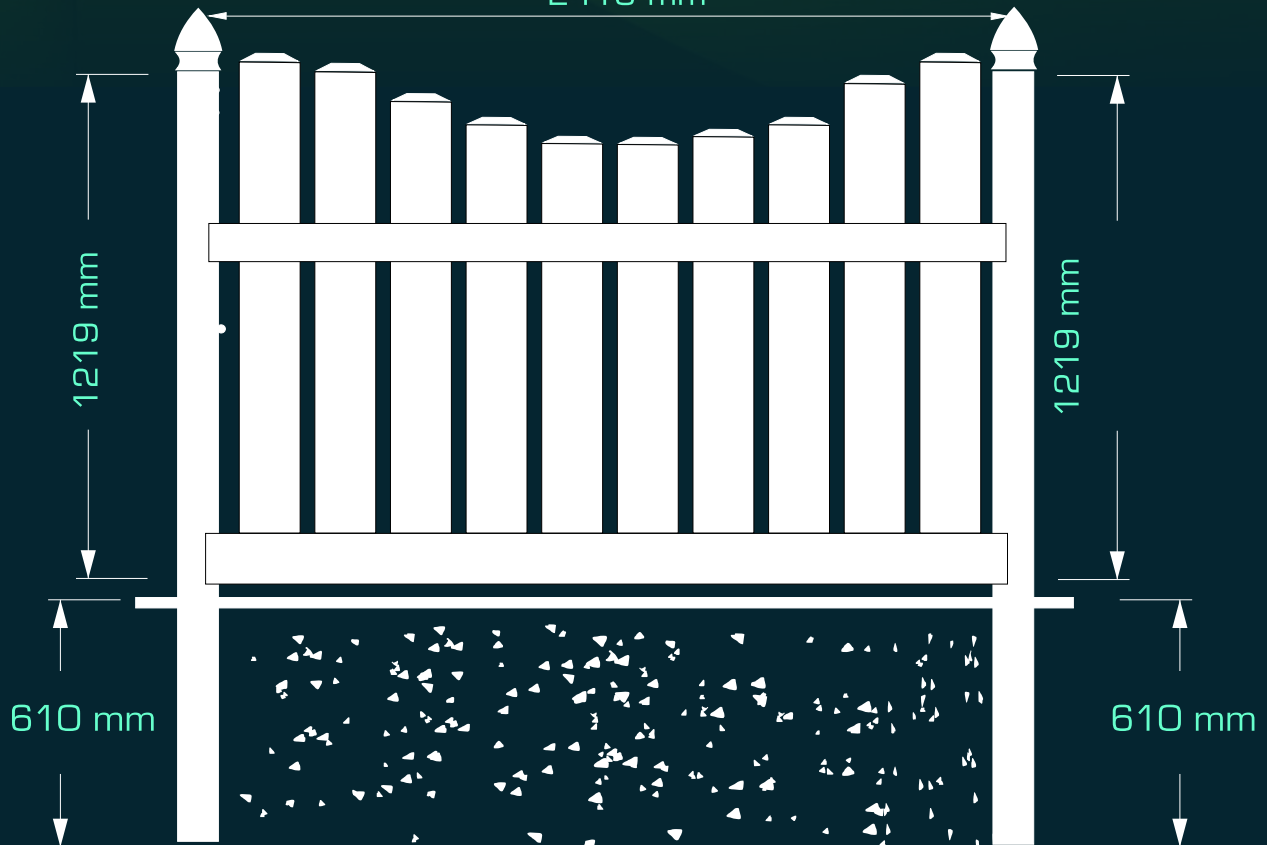

pvc karó panel

aluminium betét

oszlop sapka

oszlop profil

oszlop profil

oszlop profil

2413 mm

PROFILOK	METSZETRAJZ	MÉRET (MILIMÉTER)
		101,6 x 101,6
üreges sín		50,8 x 88,9
bordaléc		50,8 x 88,9
pvc karó		22,2 x 152,4
aluminium betét		/
oszlop sapka		22,2 x 152,4
karó panel sapka		106,1 x 106,1

pvc karó panel

aluminium betét

oszlop sapka

oszlop profil

oszlop profil

oszlop profil

2413 mm

# „Karó” RENDSZERŰ PVC KERÍTÉS

No:ST317

PROFILOK	METSZETRAJZ	MÉRET (MILIMÉTER)
		101,6 x 101,6
üreges sín		50,8 x 88,9
bordaléc		50,8 x 88,9
pvc karó		22,2 x 152,4
aluminium betét		/
oszlop sapka		101,6 x 101,6
karó panel sapka		101,6 x 101,6