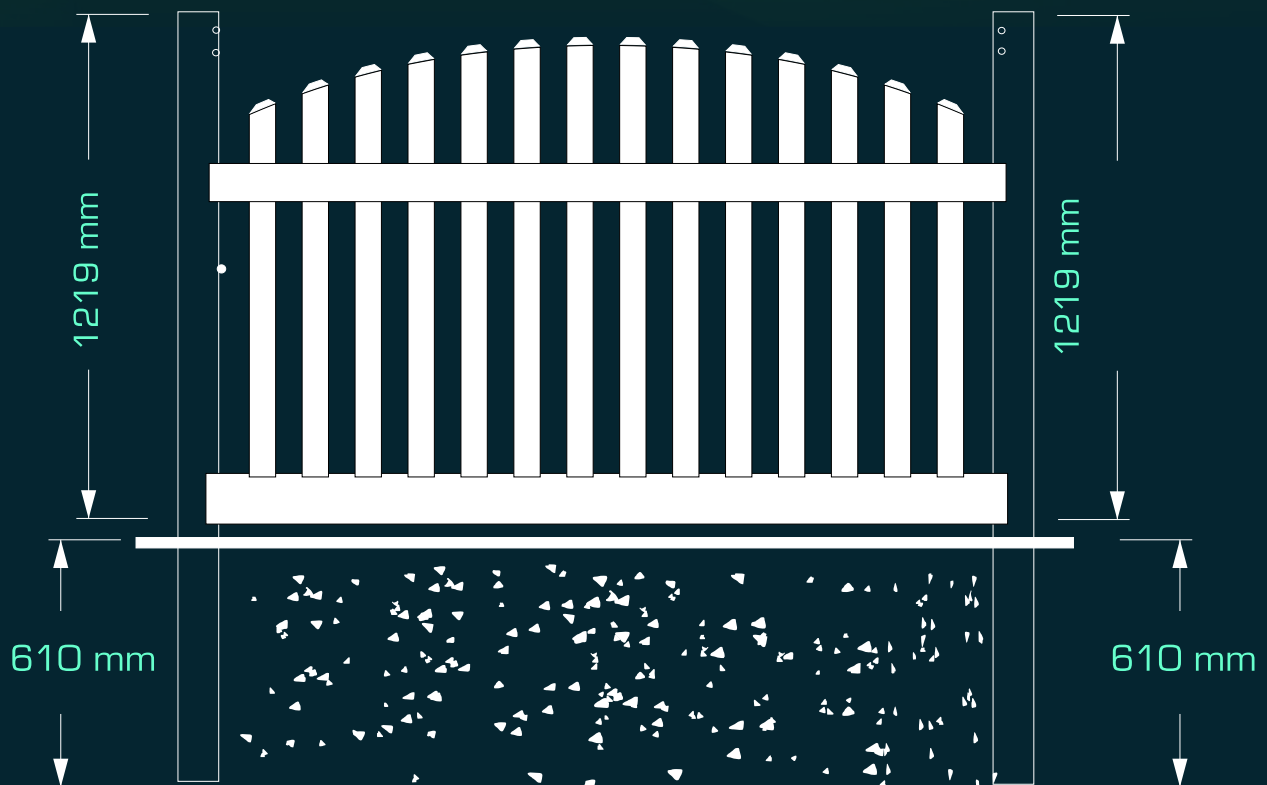

pvc karó panel

aluminium betét

oszlop sapka

oszlop profil

oszlop profil

oszlop profil

2413 mm

# „Karó” RENDSZERŰ PVC KERÍTÉS

No:ST304

PROFILOK	METSZETRAJZ	MÉRET (MILIMÉTER)
		101,6 x 101,6
üreges sín		50,8 x 88,9
bordaléc		50,8 x 88,9
pvc karó		22,2 x 22,2
aluminium betét		/
oszlop sapka		101,6 x 101,6
karó panel sapka		22,2 x 22,2

pvc karó panel

aluminium betét

oszlop sapka

oszlop profil

oszlop profil

oszlop profil

PROFILOK	METSZETRAJZ	MÉRET (MILIMÉTER)
		101,6 x 101,6
üreges sín		50,8 x 88,9
bordaléc		50,8 x 88,9
pvc karó		22,2 x 76,2
aluminium betét		/
oszlop sapka		101,6 x 101,6
karó panel sapka		22,2 x 22,2