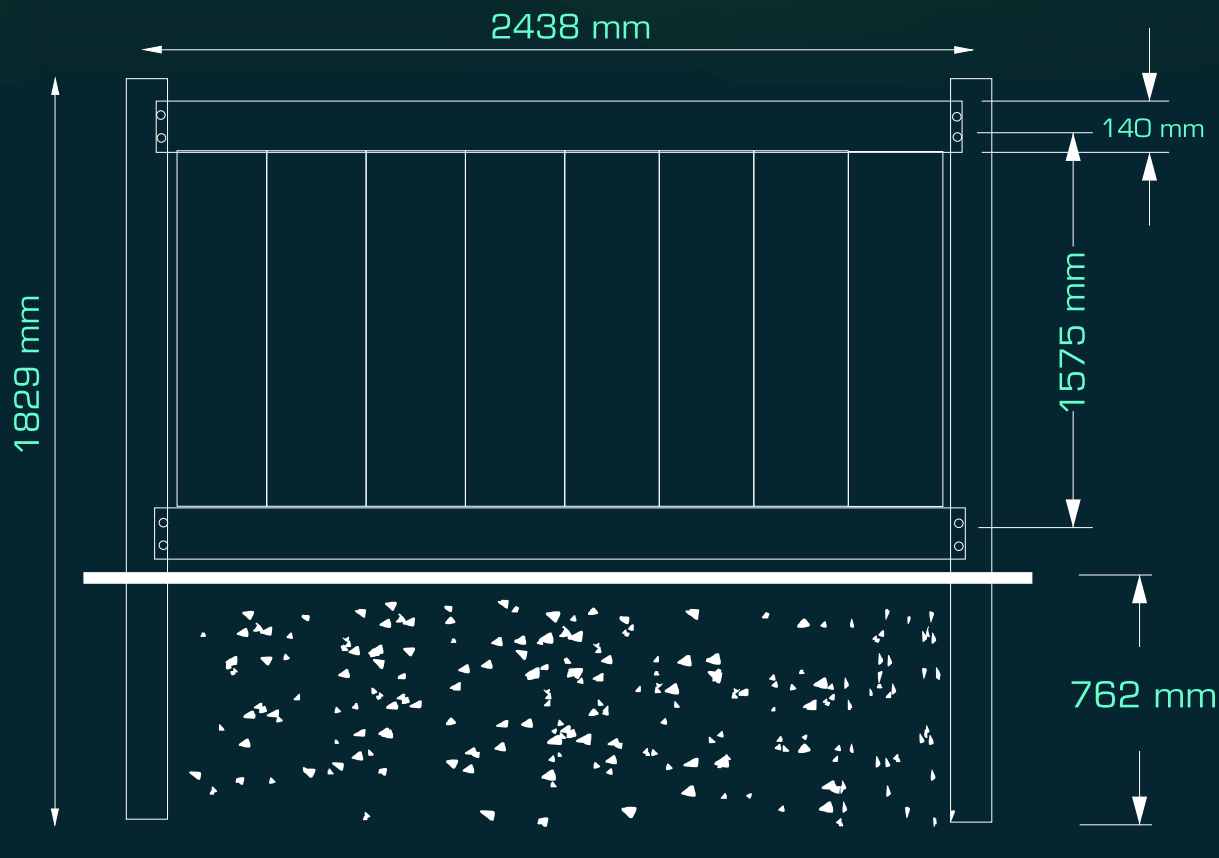

# TELJES ZÁRT RENDSZERŰ PVC KERÍTÉS

No:ST001

PROFILOK	METSZETRAJZ	MÉRET (MILIMÉTER)
		127 x 127
belső zsebprofil		38,1 x 139,7
T&G panel		22,23 x 287
„U” csatorna profil		/
aluminium betét		/
oszlop sapka		127 x 127

# ZÁRT RENDSZERŰ PVC KERÍTÉS

No:ST002

PROFILOK	METSZETRAJZ	MÉRET (MILIMÉTER)
		127 x 127
felső sín		38,1 x 88,9
középső sín		38,1 x 139,7
alsó sín		38,1 x 139,7
T&G panel		22,23 x 287
„U” csatorna profil		/
„U” csatorna profil		/
aluminium betét		/
rács		2311,4 x 406,4
oszlop sapka		127 x 127

oszlop profil

T&G panel

„U” csatorna profil

PROFILOK	METSZETRAJZ	MÉRET (MILIMÉTER)
		127 x 127
felső sín		50,8 x 88,9
belső zsebsín		50,8 x 152,4
T&G panel		22,23 x 287
díszléc		22,23 x 38,1
„U” csatorna profil		/
aluminium betét		/
díszléc sapka		/
oszlop sapka		127 x 127

pvc karó panel

aluminium betét

oszlop sapka

oszlop profil

oszlop profil

oszlop profil

PROFILOK	METSZETRAJZ	MÉRET (MILIMÉTER)
		101,6 x 101,6
üreges sín		50,8 x 88,9
bordaléc		50,8 x 88,9
pvc karó		22,2 x 76,2
aluminium betét		/
oszlop sapka		101,6 x 101,6
karó panel sapka		22,2 x 22,2